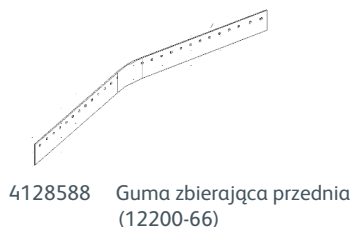

Gumy zbierające TASKI swingo 350

karta produktu

Opis:	guma zbierająca przednia (12200-66)
Numer SKU:	4128588
Ilość w opakowaniu:	1 szt
Waga netto:	0,056 kg
Waga brutto:	0,056 kg
Kod EAN:	7615400354481

Opis	guma zbierająca tylna (12200-65)
Numer SKU:	4128587
Ilość w opakowaniu:	1 szt
Waga netto:	0,072 kg
Waga brutto:	0,072 kg
Kod EAN:	7615400354474

Zastosowanie gum zbierających 4128588 i 4128587:

- TASKI swingo 350

Cechy i korzyści

gum zbierających TASKI 4128588, 4128587:

- wykonane z poliuretanu;
- dokładne zebranie roztworu myjącego z podłogi;
- trwałe w użyciu, 2-stronnego zastosowania (po zużyciu jednej używanej strony, należy przełożyć ją na stronę nieużywaną);
- prosty i szybki demontaż, oczyszczenie oraz ponowne zamocowanie;