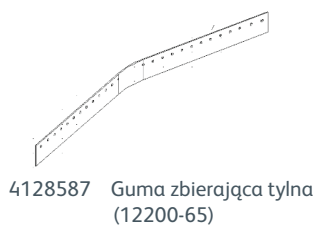

Gumy zbierające TASKI swingo 350

karta produktu

Opis:	guma zbierająca przednia (12200-66)
Numer SKU:	4128588
Ilość w opakowaniu:	1 szt
Waga netto:	0,056 kg
Waga brutto:	0,056 kg
Kod EAN:	7615400354481

Opis	guma zbierająca tylna (12200-65)
Numer SKU:	4128587
Ilość w opakowaniu:	1 szt
Waga netto:	0,072 kg
Waga brutto:	0,072 kg
Kod EAN:	7615400354474

Zastosowanie gum zbierających 4128588 i 4128587:

- TASKI swingo 350

Cechy i korzyści

gum zbierających TASKI 4128588, 4128587:

- wykonane z poliuretanu;
- dokładne zebranie roztworu myjącego z podłogi;
- trwałe w użyciu, 2-stronnego zastosowania (po zużyciu jednej używanej strony, należy przełożyć ją na stronę nieużywaną);
- prosty i szybki demontaż, oczyszczenie oraz ponowne zamocowanie;